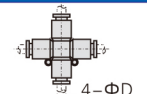

APHZ十字減徑四通

型號	APHZ6-4	APHZ8-6	APHZ10-8	APHZ12-10
接管外徑 ΦD(mm)	Φ6	Φ8	Φ10	Φ12
接管外徑 Φd(mm)	Φ4	Φ6	Φ8	Φ10

APK五通

型號	APK4	APK6	APK8	APK10	APK12
接管 ΦD(mm)	Φ4	Φ6	Φ8	Φ10	Φ12

APZA十字四通

型號	APZA4	APZA6	APZA8	APZA10	APZA12
接管外徑 ΦD(mm)	Φ4	Φ6	Φ8	Φ10	Φ12