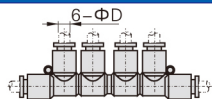

APHZ十字減徑四通

型號	APHZ6-4	APHZ8-6	APHZ10-8	APHZ12-10
接管外徑 ΦD(mm)	Φ6	Φ8	Φ10	Φ12
接管外徑 Φd(mm)	Φ4	Φ6	Φ8	Φ10

APK五通

型號	APK4	APK6	APK8	APK10	APK12
接管 ΦD(mm)	Φ4	Φ6	Φ8	Φ10	Φ12

APZA十字四通

型號	APZA4	APZA6	APZA8	APZA10	APZA12
接管外徑 ΦD(mm)	Φ4	Φ6	Φ8	Φ10	Φ12

APKG減徑五通

型號	APKG6-4	APKG8-6	APKG10-8	APKG12-10	APKG16-12
接管 ΦD(mm)	Φ6	Φ8	Φ10	Φ12	Φ16
接管 Φd(mm)	Φ4	Φ6	Φ8	Φ10	Φ12

APKS可旋可變五通

型號	APKS4	APKS6	APKS8	APKS10	APKS12
接管 ΦD(mm)	Φ4	Φ6	Φ8	Φ10	Φ12

AFD可旋可變六通

型號	AFD4	AFD6	AFD8	AFD10	AFD12
接管 ΦD(mm)	Φ4	Φ6	Φ8	Φ10	Φ12