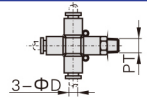

輔助元件——接頭

三通及以上系列

APKB螺紋五通

連接 (PT)	接管外徑 ΦD(mm)				
	Φ4	Φ6	Φ8	Φ10	Φ12
M5	APKB4-M5	APKB6-M5	-	-	-
1/8	APKB4-01	APKB6-01	APKB8-01	APKB10-01	-
1/4	APKB4-02	APKB6-02	APKB8-02	APKB10-02	APKB12-02
3/8	-	APKB6-03	APKB8-03	APKB10-03	APKB12-03
1/2	-	APKB6-04	APKB8-04	APKB10-04	APKB12-04

APZR十字螺紋四通

連接 (PT)	接管外徑 ΦD(mm)		
	Φ6	Φ8	Φ10
1/8	APZR6-01	APZR8-01	-
1/4	APZR6-02	APZR8-02	APZR10-02
3/8	APZR6-03	APZR8-03	APZR10-03
1/2	APZR6-04	APZR8-04	APZR10-04

APKD減徑螺紋五通

型號	APKD6-4-01	APKD8-4-02	APKD8-6-02	APKD10-8-03
接管 ΦD(mm)	Φ6	Φ8	Φ8	Φ10
接管 Φd(mm)	Φ4	Φ4	Φ6	Φ8
連接螺紋(PT)	1/8	1/4	1/4	3/8