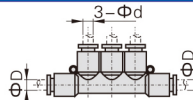

APKG減徑五通

型號	APKG6-4	APKG8-6	APKG10-8	APKG12-10	APKG16-12
接管 ΦD(mm)	Φ6	Φ8	Φ10	Φ12	Φ16
接管 Φd(mm)	Φ4	Φ6	Φ8	Φ10	Φ12