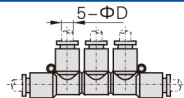

APKS可旋可變五通

型號	APKS4	APKS6	APKS8	APKS10	APKS12
接管 ΦD(mm)	Φ4	Φ6	Φ8	Φ10	Φ12