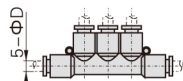

APZR十字螺紋四通

連接 (PT)	接管外徑 ΦD(mm)		
	Φ6	Φ8	Φ10
1/8	APZR6-01	APZR8-01	-
1/4	APZR6-02	APZR8-02	APZR10-02
3/8	APZR6-03	APZR8-03	APZR10-03
1/2	APZR6-04	APZR8-04	APZR10-04

APKD減徑螺紋五通

型號	APKD6-4-01	APKD8-4-02	APKD8-6-02	APKD10-8-03
接管 ΦD(mm)	Φ6	Φ8	Φ8	Φ10
接管 Φd(mm)	Φ4	Φ4	Φ6	Φ8
連接螺紋(PT)	1/8	1/4	1/4	3/8

APHZ十字減徑四通

型號	APHZ6-4	APHZ8-6	APHZ10-8	APHZ12-10
接管外徑 ΦD(mm)	Φ6	Φ8	Φ10	Φ12
接管外徑 Φd(mm)	Φ4	Φ6	Φ8	Φ10

APK五通

型號	APK4	APK6	APK8	APK10	APK12
接管 ΦD(mm)	Φ4	Φ6	Φ8	Φ10	Φ12

APZA十字四通

型號	APZA4	APZA6	APZA8	APZA10	APZA12
接管外徑 ΦD(mm)	Φ4	Φ6	Φ8	Φ10	Φ12