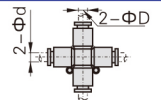

APZR十字螺紋四通

連接 (PT)	接管外徑 ΦD(mm)		
	Φ6	Φ8	Φ10
1/8	APZR6-01	APZR8-01	-
1/4	APZR6-02	APZR8-02	APZR10-02
3/8	APZR6-03	APZR8-03	APZR10-03
1/2	APZR6-04	APZR8-04	APZR10-04

APKD減徑螺紋五通

型號	APKD6-4-01	APKD8-4-02	APKD8-6-02	APKD10-8-03
接管 ΦD(mm)	Φ6	Φ8	Φ8	Φ10
接管 Φd(mm)	Φ4	Φ4	Φ6	Φ8
連接螺紋(PT)	1/8	1/4	1/4	3/8

APHZ十字減徑四通

型號	APHZ6-4	APHZ8-6	APHZ10-8	APHZ12-10
接管外徑 ΦD(mm)	Φ6	Φ8	Φ10	Φ12
接管外徑 Φd(mm)	Φ4	Φ6	Φ8	Φ10

APK五通

型號	APK4	APK6	APK8	APK10	APK12
接管 ΦD(mm)	Φ4	Φ6	Φ8	Φ10	Φ12

APZA十字四通

型號	APZA4	APZA6	APZA8	APZA10	APZA12
接管外徑 ΦD(mm)	Φ4	Φ6	Φ8	Φ10	Φ12