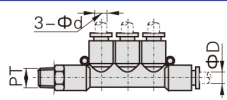

輔助元件——接頭

三通及以上系列

APKB螺紋五通

連接 (PT)	接管外徑 ΦD(mm)				
	Φ4	Φ6	Φ8	Φ10	Φ12
M5	APKB4-M5	APKB6-M5	-	-	-
1/8	APKB4-01	APKB6-01	APKB8-01	APKB10-01	-
1/4	APKB4-02	APKB6-02	APKB8-02	APKB10-02	APKB12-02
3/8	-	APKB6-03	APKB8-03	APKB10-03	APKB12-03
1/2	-	APKB6-04	APKB8-04	APKB10-04	APKB12-04

APZR十字螺紋四通

連接 (PT)	接管外徑 ΦD(mm)		
	Φ6	Φ8	Φ10
1/8	APZR6-01	APZR8-01	-
1/4	APZR6-02	APZR8-02	APZR10-02
3/8	APZR6-03	APZR8-03	APZR10-03
1/2	APZR6-04	APZR8-04	APZR10-04

APKD減徑螺紋五通

型號	APKD6-4-01	APKD8-4-02	APKD8-6-02	APKD10-8-03
接管 ΦD(mm)	Φ6	Φ8	Φ8	Φ10
接管 Φd(mm)	Φ4	Φ4	Φ6	Φ8
連接螺紋(PT)	1/8	1/4	1/4	3/8