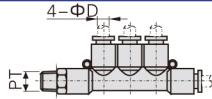

輔助元件——接頭

三通及以上系列

APKB螺紋五通

連接 (PT)	接管外徑 ΦD(mm)				
	Φ4	Φ6	Φ8	Φ10	Φ12
M5	APKB4-M5	APKB6-M5	-	-	-
1/8	APKB4-01	APKB6-01	APKB8-01	APKB10-01	-
1/4	APKB4-02	APKB6-02	APKB8-02	APKB10-02	APKB12-02
3/8	-	APKB6-03	APKB8-03	APKB10-03	APKB12-03
1/2	-	APKB6-04	APKB8-04	APKB10-04	APKB12-04

APZR十字螺紋四通

連接 (PT)	接管外徑 ΦD(mm)		
	Φ6	Φ8	Φ10
1/8	APZR6-01	APZR8-01	-
1/4	APZR6-02	APZR8-02	APZR10-02
3/8	APZR6-03	APZR8-03	APZR10-03
1/2	APZR6-04	APZR8-04	APZR10-04

APKD減徑螺紋五通

型號	APKD6-4-01	APKD8-4-02	APKD8-6-02	APKD10-8-03
接管 ΦD(mm)	Φ6	Φ8	Φ8	Φ10
接管 Φd(mm)	Φ4	Φ4	Φ6	Φ8
連接螺紋(PT)	1/8	1/4	1/4	3/8